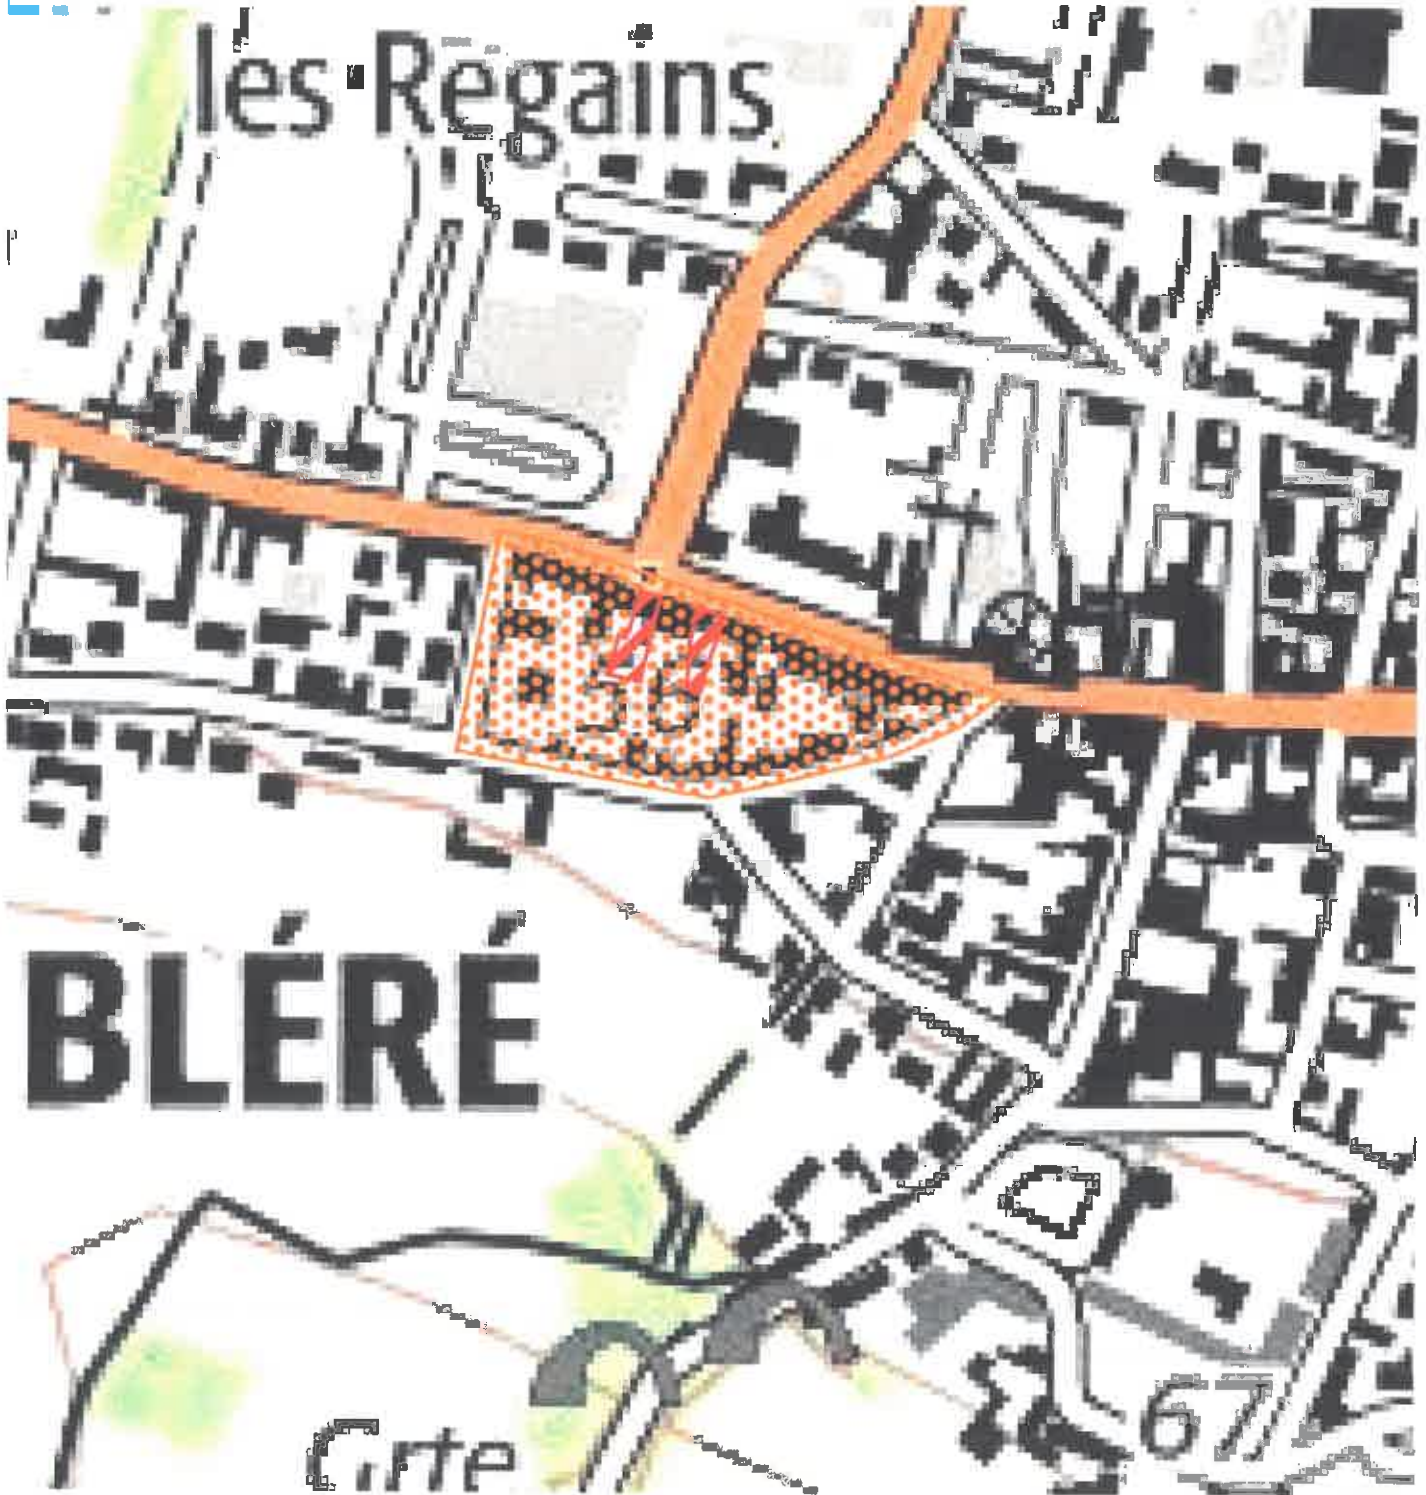

Zones contaminées par les termites ou susceptibles de l'être

BLÉRÉ

Annexé à
l'arrêté
préfectoral
du

17 DEC. 2021

Direction
Départementale des
Territoires

Plan de situation

Légende

Zonage

-  susceptible de l'être
-  Contaminé

Echelle: 1/2500